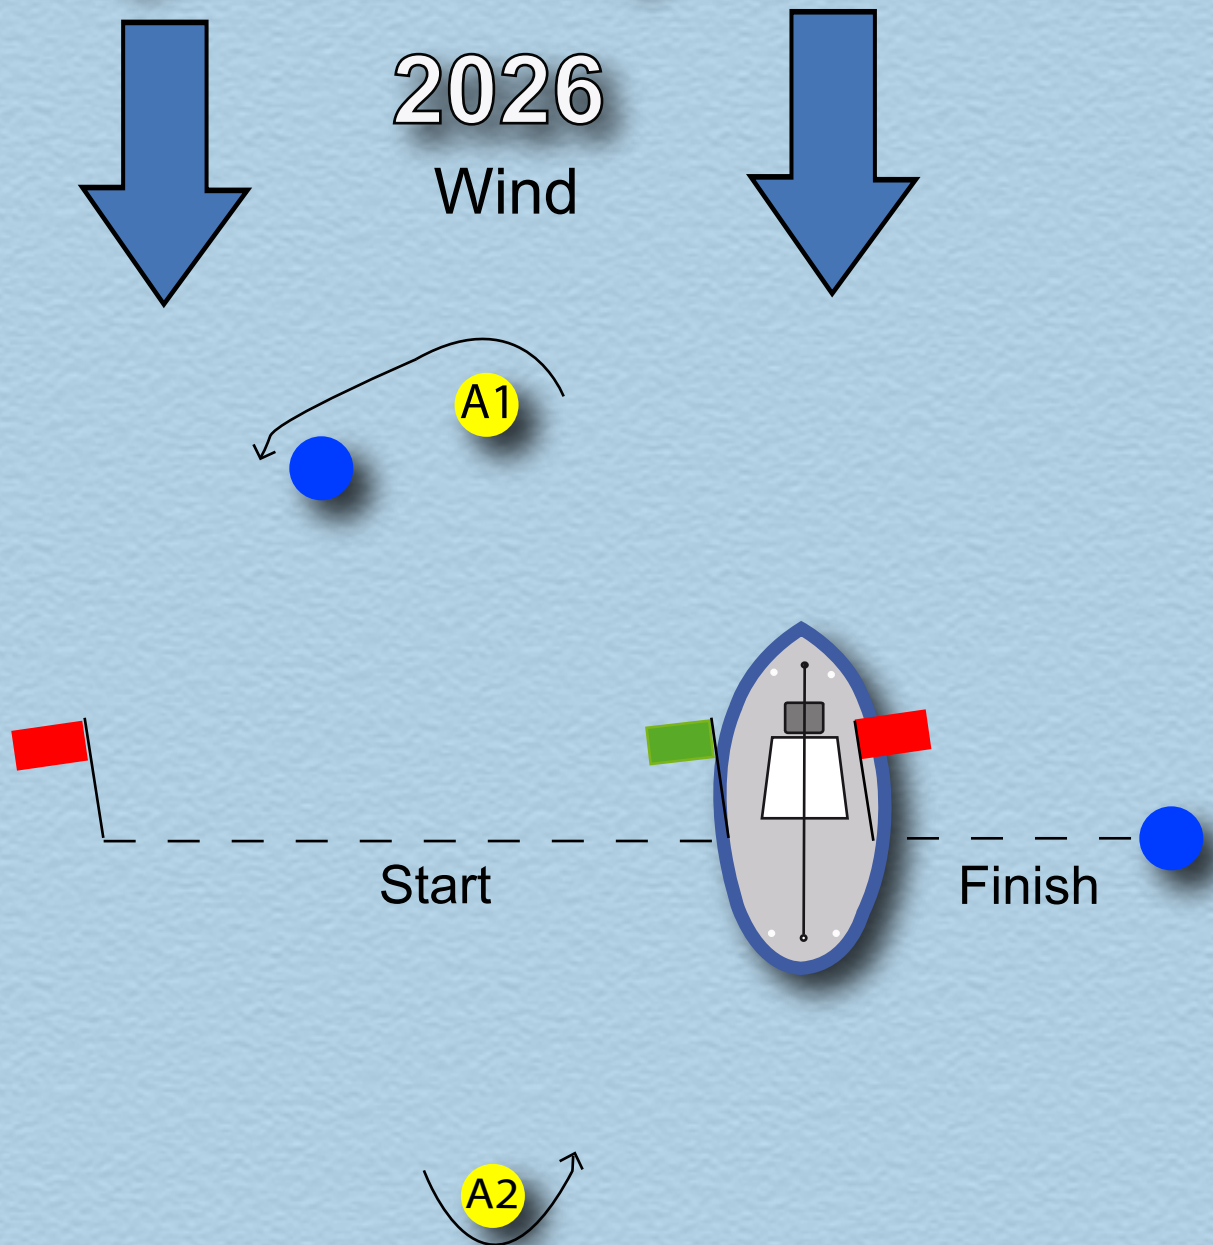

Dinsdagavondwedstrijden Elfhoeven

Eenmans: A1,blauwe boei,A2,A1,blauwe boei,A2,finish.

Meermans: A1,blauwe boei,A2,A1,blauwe boei,A2,finish.

Toerklasse: A1,blauwe boei,A2,finish.

Startprocedure :

- 3 minuten klassevlag op
- 2 minuten P vlag op
- 1 minuut P vlag neer
- 0 minuut Start, klassevlag neer

Tijdens de wedstrijd is de startlijn geen hindernis